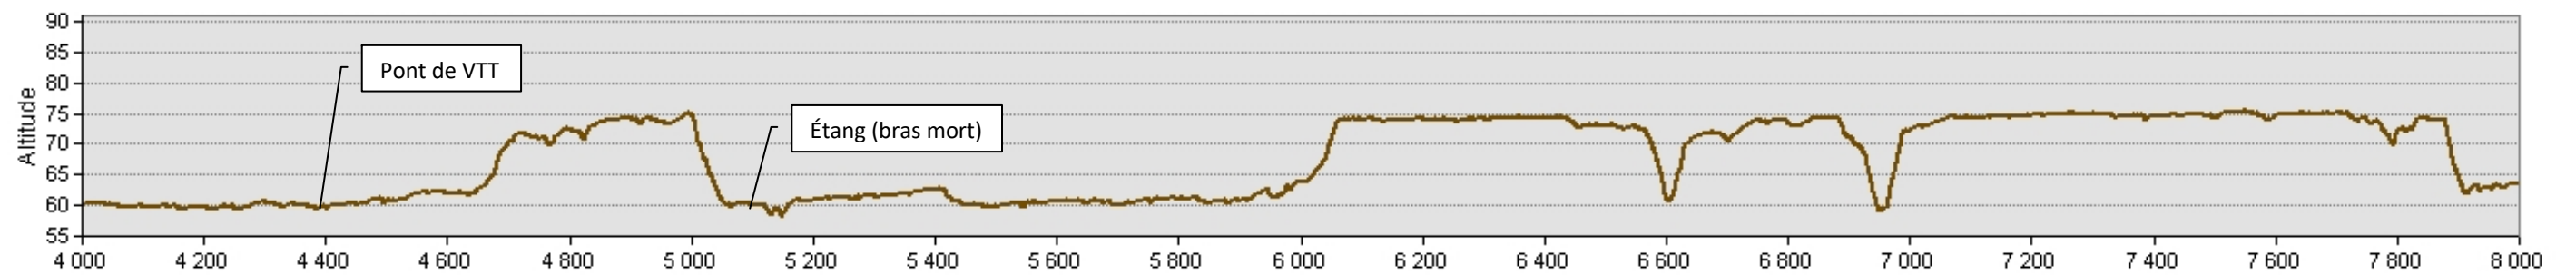

Profil topographique du sentier des Trois-Fourches

Kilomètres 0 à 4

Kilomètres 4 à 8

Kilomètres 8 à 12

Kilomètres 12 à 15,6