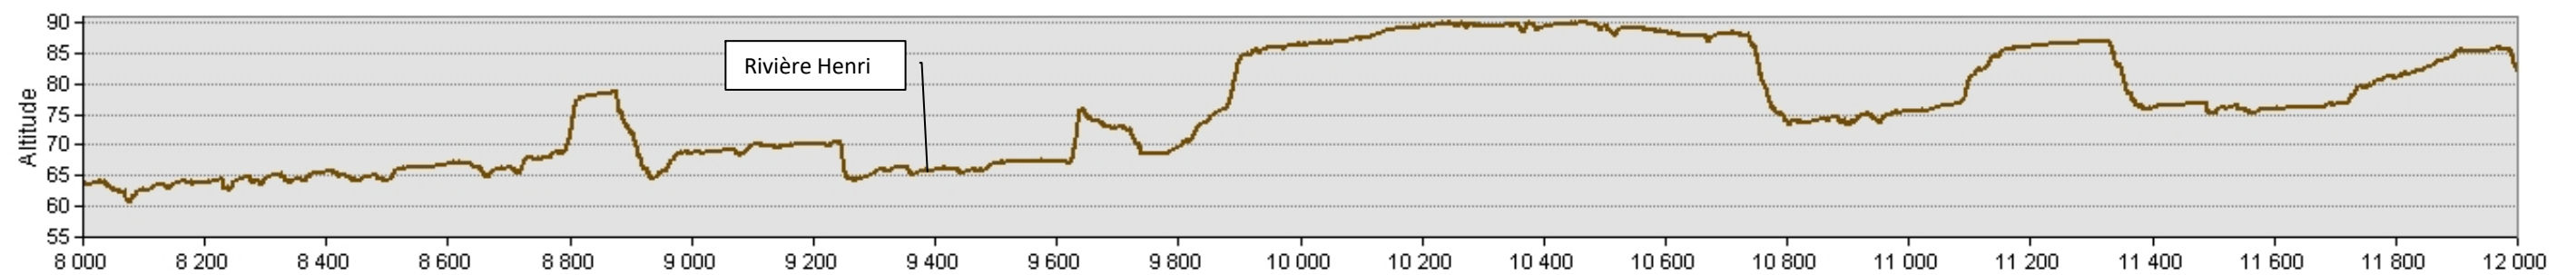

Profil topographique du sentier des Trois-Fourches

Kilomètres 0 à 4

Kilomètres 4 à 8

Kilomètres 8 à 12

Kilomètres 12 à 15,6