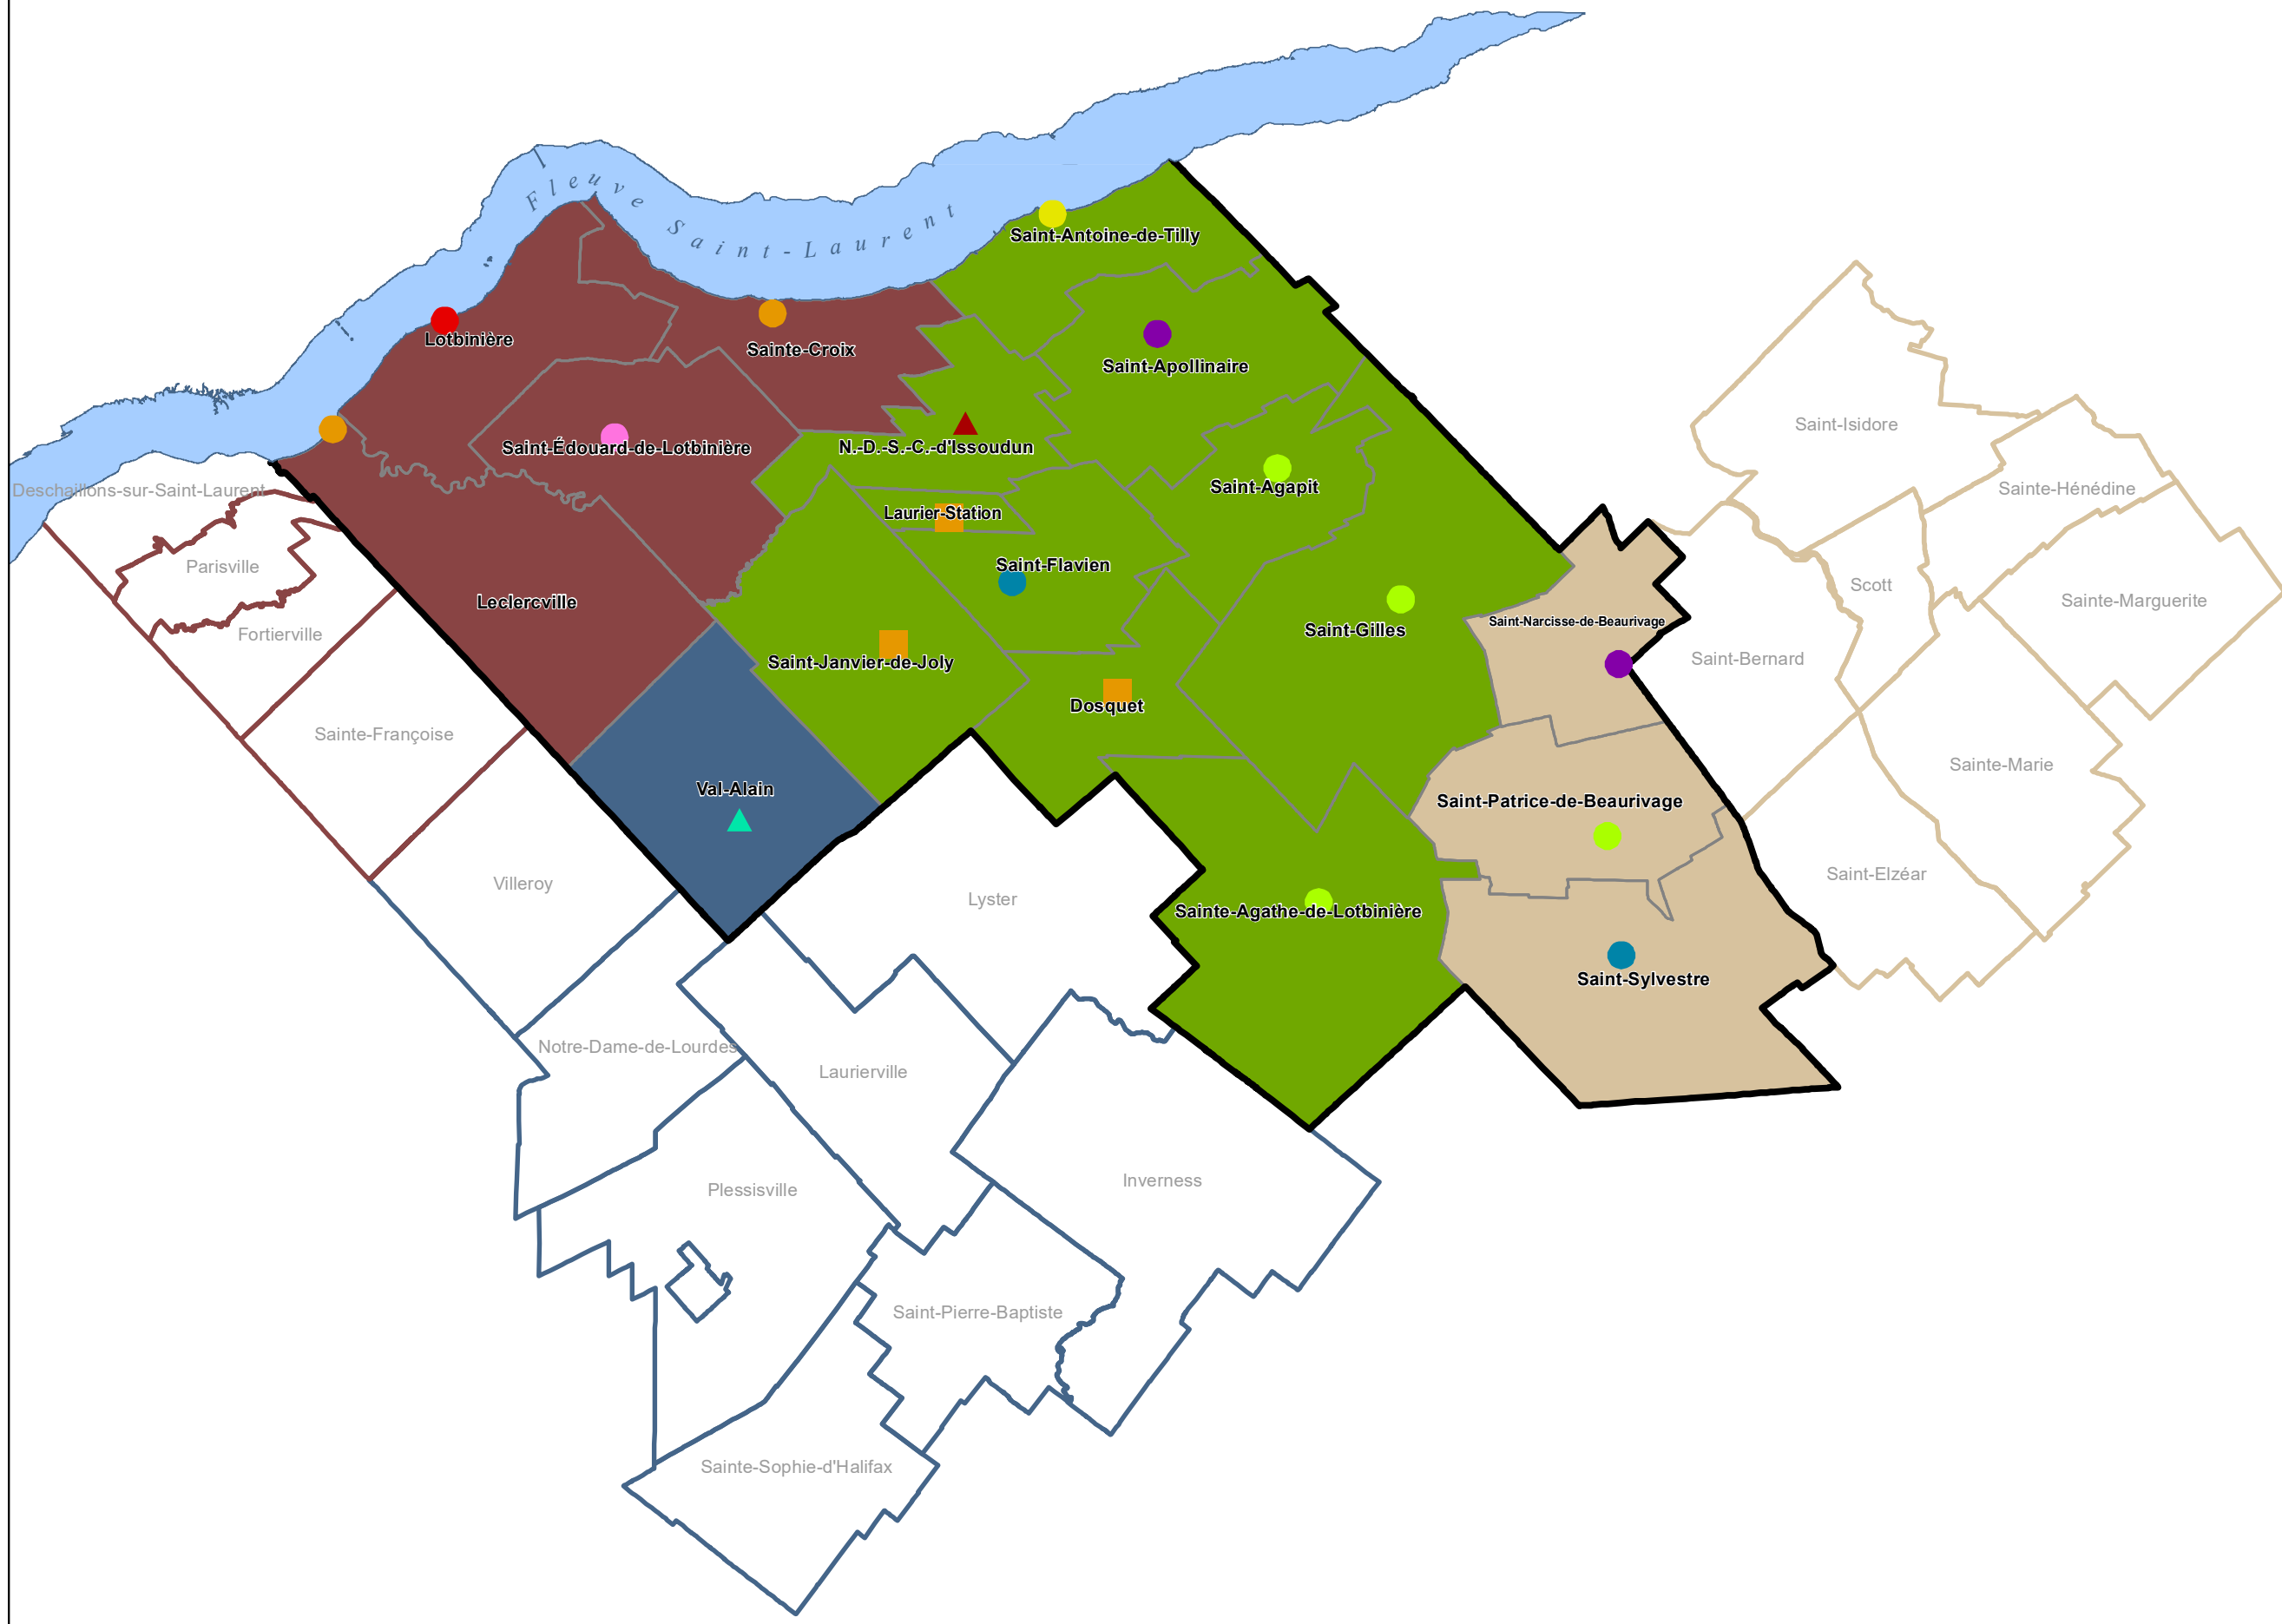

# Églises en Lotbinière

## État de situation

- Églises**
- Occupation, Statut, Cote**
- Culte, Aucun, B
  - Culte, Aucun, C
  - Culte, Aucun, D
  - Culte, Citée, B
  - Culte, Citée, D
  - Culte, Classée, A
  - Culte, Classée, B
  - ▲ En transition, Aucun, Aucune
  - ▲ En transition, Aucun, E
  - Multifonctionnel, Aucun, Aucune
- Fabriques**
- Ste-Élisabeth-de-Lotbinière
  - St-Laurent-Rivières-du-Chêne
  - Sainte-Mère-de-Jésus
  - Notre-Dame-des-Érables

Sources: MRC de Lotbinière et SDA  
Date: Juin 2024